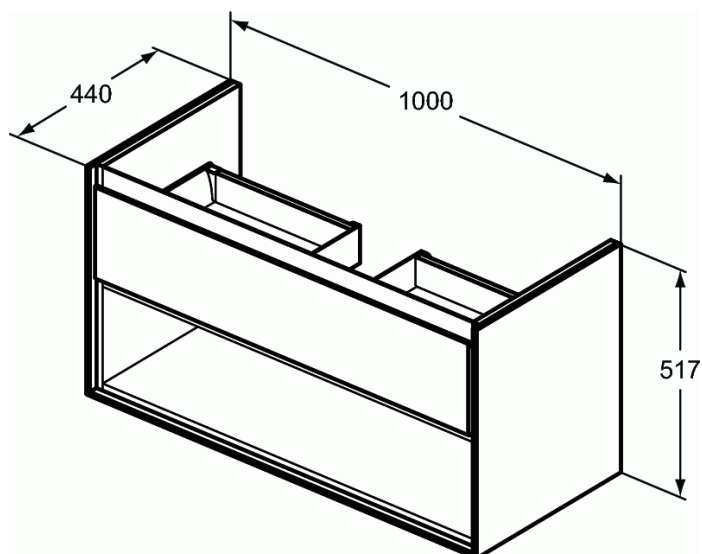

CONNECT AIR

Unitate de lavoar 100 cm

Unitate de lavoar 100 cm

Suspendata pe perete

1 sertar cu panou cu margine (nu necesita manere)

Sistem inchidere lenta

Cu spatiu deschis de depozitare sub sertar

Include: Set de fixare

Pentru combinare cu:

- Connect Air Lavoar adanc 104 cm E027401 sau

- Connect Air Lavoar dreptunghiular pentru montaj pe blat 60 cm E034801/40 cm E034701 si blatul E0851

Pentru combinare cu: Se recomanda sifon pentru spatiu redus EE23033967 (comandat separat)

VARIANTA PRODUS

Unitate de lavoar 120 cm

E0822

Unitate de lavoar 60 cm

E0826

Unitate de lavoar 80 cm

E0827

Unitate de lavoar 120 cm